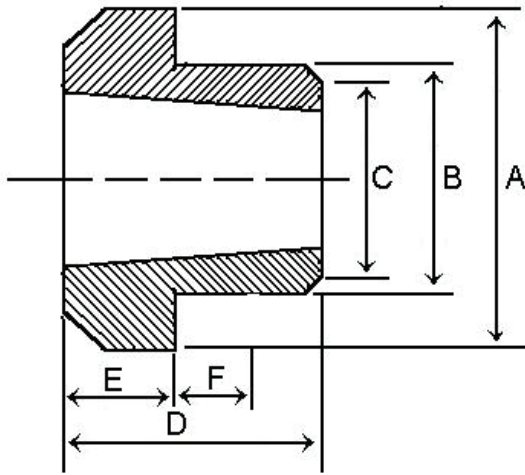

MEDWAY®

Power Transmission

How to order: Please prefix the MEDWAY part number with 'R609-' example: R609-183044

Weld On & Bolt On Hubs

MEDWAY

products are available from

MARYLAND METRICS

P.O. Box 261 Owings Mills, MD 21117 USA

W Weld on hubs

WH Weld on hubs

W type taper bore Weld-on hubs

Hub Size	A	B	C	D	E	F
W12 1215	73.03	63.50	62.71	38.10	15.88	9.53
W16 1615	82.55	73.03	72.74	38.10	15.88	9.53
W20 2017	101.60	88.90	88.11	44.45	19.05	14.45
W25 2517	127.00	111.13	110.34	44.45	19.05	14.45
W30 3030	149.86	133.35	132.56	76.20	25.40	19.05
W35 3535	184.15	158.75	157.96	88.90	31.75	25.40
W40 4040	225.43	196.85	196.06	101.60	31.75	31.75
W45 4545	254.00	222.25	221.46	114.30	38.10	38.10

WH type taper bore Weld-on hubs

Hub Size	A	B	C	D	E	F
WH12 1210	70	65	64.5	25	9	10
WH16 1610	80	75	74.5	25	9	10
WH20 2012	95	90	89.5	32	12	12
WH25 2517	115	110	109.5	44	19	15
WH30 3020	145	140	139.5	50	20	15
WH35-1 3525	190	180	179.5	65	25	25
WH35-2 3535	190	180	179.5	90	25	25
WH40-1 4030	200	190	189.5	71	32	30
WH40-2 4040	200	190	189.5	101	32	30
WH45-1 4535	210	200	199.5	90	40	30
WH45-2 4545	210	200	199.5	114	40	30
WH50-1 5040	230	220	219.5	101	40	45
WH50-2 5050	230	220	219.5	127	40	45