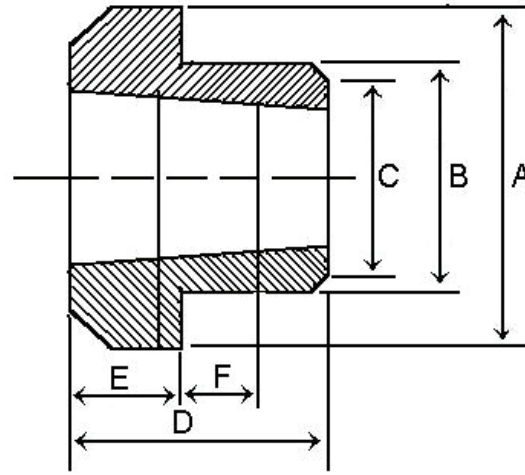

MEDWAY®

Power Transmission

How to order: Please prefix the MEDWAY part number with 'R609-' example: R609-183044

Weld On & Bolt On Hubs

MEDWAY

products are available from

MARYLAND METRICS

P.O. Box 261 Owings Mills, MD 21117 USA

W Weld on hubs

WH Weld on hubs

W type taper bore Weld-on hubs

Hub Size	A	B	C	D	E	F
W12 1215	73.03	63.50	62.71	38.10	15.88	9.53
W16 1615	82.55	73.03	72.74	38.10	15.88	9.53
W20 2017	101.60	88.90	88.11	44.45	19.05	14.45
W25 2517	127.00	111.13	110.34	44.45	19.05	14.45
W30 3030	149.86	133.35	132.56	76.20	25.40	19.05
W35 3535	184.15	158.75	157.96	88.90	31.75	25.40
W40 4040	225.43	196.85	196.06	101.60	31.75	31.75
W45 4545	254.00	222.25	221.46	114.30	38.10	38.10

WH type taper bore Weld-on hubs

Hub Size	A	B	C	D	E	F
WH12 1210	70	65	64.5	25	9	10
WH16 1610	80	75	74.5	25	9	10
WH20 2012	95	90	89.5	32	12	12
WH25 2517	115	110	109.5	44	19	15
WH30 3020	145	140	139.5	50	20	15
WH35-1 3525	190	180	179.5	65	25	25
WH35-2 3535	190	180	179.5	90	25	25
WH40-1 4030	200	190	189.5	71	32	30
WH40-2 4040	200	190	189.5	101	32	30
WH45-1 4535	210	200	199.5	90	40	30
WH45-2 4545	210	200	199.5	114	40	30
WH50-1 5040	230	220	219.5	101	40	45
WH50-2 5050	230	220	219.5	127	40	45