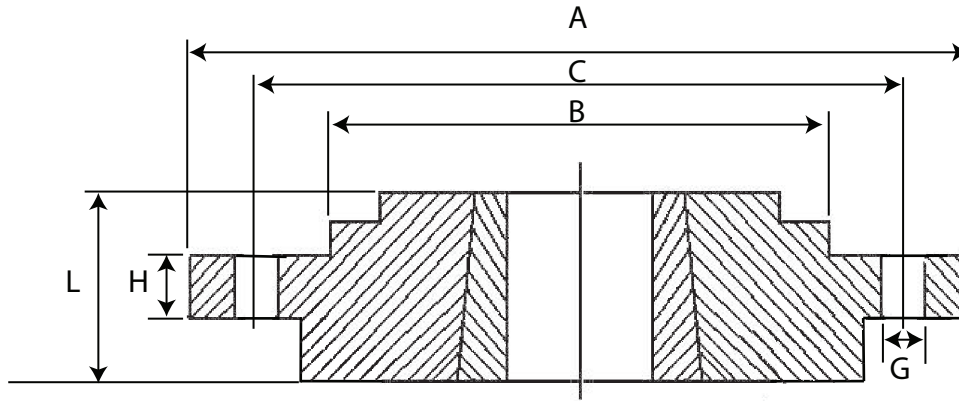

W Weld on hubs

WH Weld on hubs

W type taper bore Weld-on hubs

Hub Size	A	B	C	D	E	F
W12 1215	73.03	63.50	62.71	38.10	15.88	9.53
W16 1615	82.55	73.03	72.74	38.10	15.88	9.53
W20 2017	101.60	88.90	88.11	44.45	19.05	14.45
W25 2517	127.00	111.13	110.34	44.45	19.05	14.45
W30 3030	149.86	133.35	132.56	76.20	25.40	19.05
W35 3535	184.15	158.75	157.96	88.90	31.75	25.40
W40 4040	225.43	196.85	196.06	101.60	31.75	31.75
W45 4545	254.00	222.25	221.46	114.30	38.10	38.10

WH type taper bore Weld-on hubs

Hub Size	A	B	C	D	E	F
WH12 1210	70	65	64.5	25	9	10
WH16 1610	80	75	74.5	25	9	10
WH20 2012	95	90	89.5	32	12	12
WH25 2517	115	110	109.5	44	19	15
WH30 3020	145	140	139.5	50	20	15
WH35-1 3525	190	180	179.5	65	25	25
WH35-2 3535	190	180	179.5	90	25	25
WH40-1 4030	200	190	189.5	71	32	30
WH40-2 4040	200	190	189.5	101	32	30
WH45-1 4535	210	200	199.5	90	40	30
WH45-2 4545	210	200	199.5	114	40	30
WH50-1 5040	230	220	219.5	101	40	45
WH50-2 5050	230	220	219.5	127	40	45